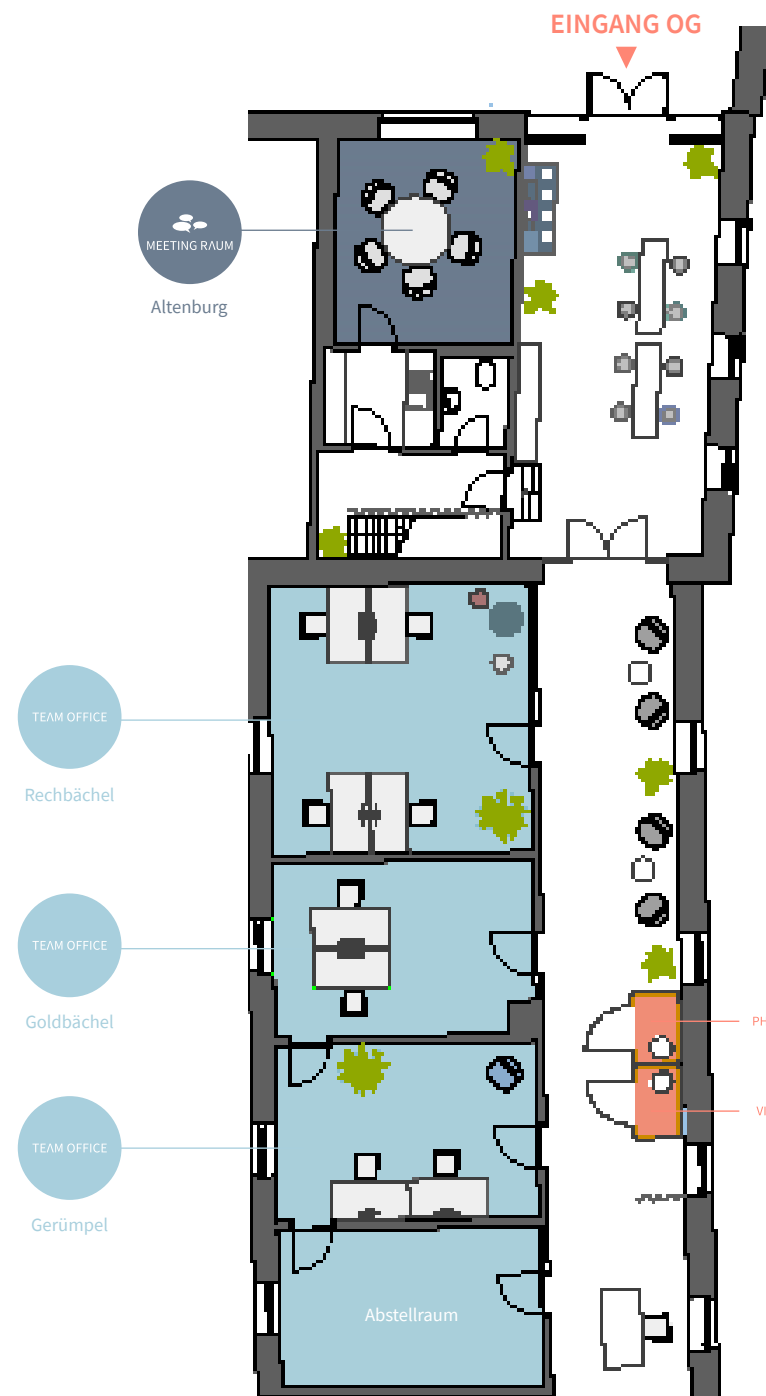

Grundriss Obergeschoss