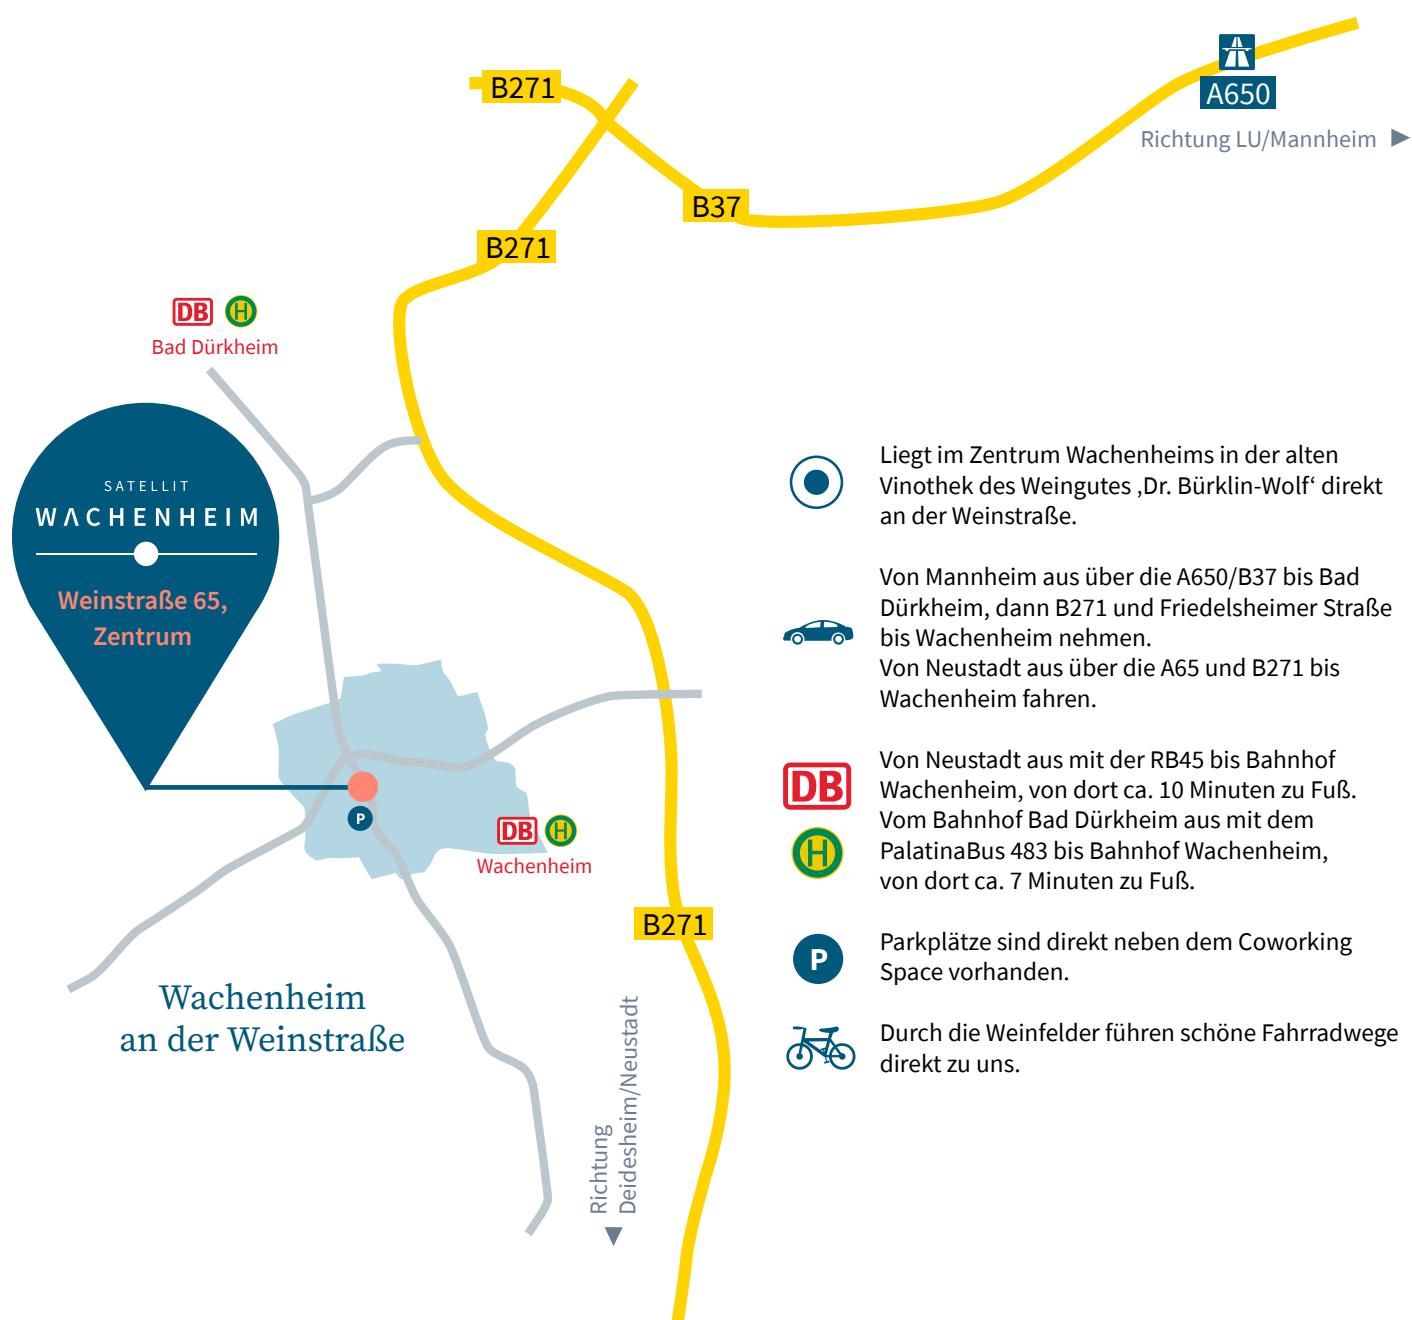

## ANFAHRT

Satellit Wachenheim, Weinstraße 65, 67157 Wachenheim an der Weinstraße

☉ Liegt im Zentrum Wachenheims in der alten Vinothek des Weingutes „Dr. Bürklin-Wolf“ direkt an der Weinstraße.

🚗 Von Mannheim aus über die A650/B37 bis Bad Dürkheim, dann B271 und Friedelsheimer Straße bis Wachenheim nehmen.  
Von Neustadt aus über die A65 und B271 bis Wachenheim fahren.

🚆 Von Neustadt aus mit der RB45 bis Bahnhof Wachenheim, von dort ca. 10 Minuten zu Fuß.  
Vom Bahnhof Bad Dürkheim aus mit dem PalatinaBus 483 bis Bahnhof Wachenheim, von dort ca. 7 Minuten zu Fuß.

🅑 Parkplätze sind direkt neben dem Coworking Space vorhanden.

## Aktuelle Standorte

### Satelliten

- 1 Satellit Taylor
- 2 Satellit Honey Camp
- 3 Satellit Wachenheim
- 4 Satellit Neustadt
- 5 Satellit Heidelberg
- 6 Satellit Bensheim\*