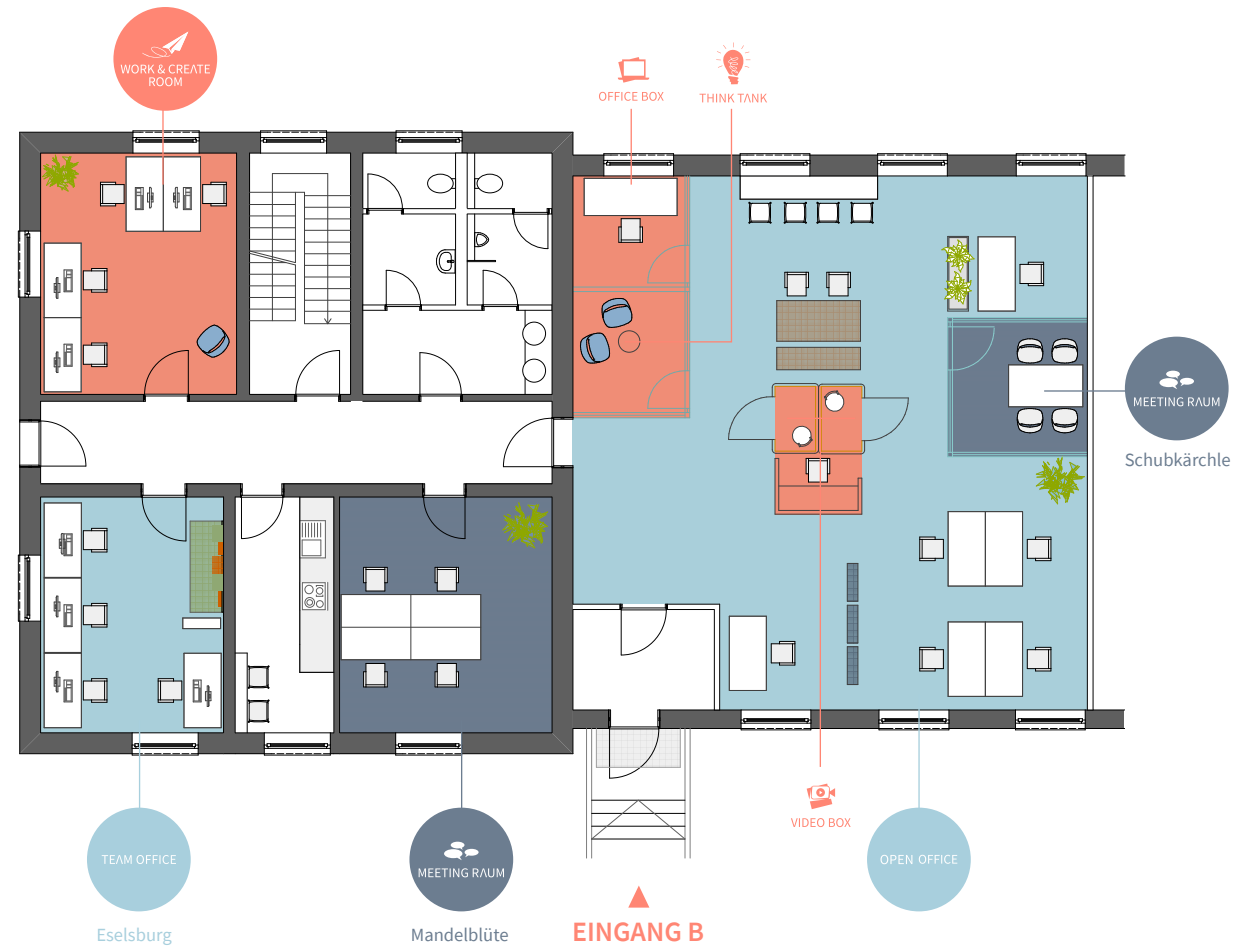

Grundriss BAU B

Räumlichkeiten BAU B

Open Office + Team Office

- Ergonomische Möbel
- Premium Monitore und Peripherie
- Nach Wunsch mit Sichtschutz

Community-Bereich

- Eigene Küche
- Gemütlich gestaltete Sitzbereiche

Viele Rückzugsbereiche

- Einzelarbeitsräume (Office Boxes)
- Work & Create Room: bis 4 Personen
- Think Tank: bis 2 Personen
- Einzel-Video- und Telefonkabinen (Video Boxen, Phone Box)
- Mit modernster Medientechnik
- Akustisch geschützt

Meetingsräume

- Meetingraum S „Schubkärchle“: bis 2 Personen
- Meetingraum M „Mandelblüte“: bis 6 Personen

Großzügiger Außenbereich

- „Biergarten“ mit WLAN und Stromanschluss
- Perfekt für Abendveranstaltungen in der sonnigen Jahreszeit oder einfach zum Arbeiten