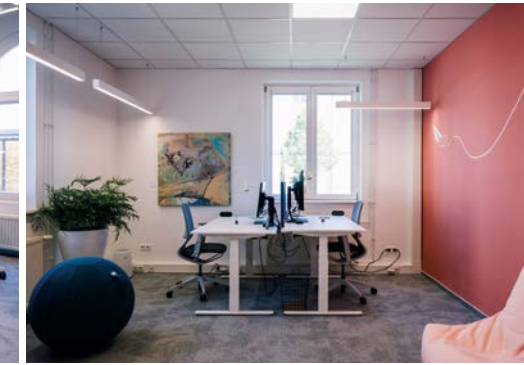

Grundriss BAU B

Räumlichkeiten BAU B

Open Office + Team Office

- Ergonomische Möbel
- Premium Monitore und Peripherie
- Nach Wunsch mit Sichtschutz

Community-Bereich

- Eigene Küche
- Gemütlich gestaltete Sitzbereiche

Meetingsräume

- Meetingraum S „Schubkärchle“: bis 2 Personen
- Meetingraum M „Mandelblüte“: bis 6 Personen

Großzügiger Außenbereich

- „Biergarten“ mit WLAN und Stromanschluss
- Perfekt für Abendveranstaltungen in der sonnigen Jahreszeit oder einfach zum Arbeiten