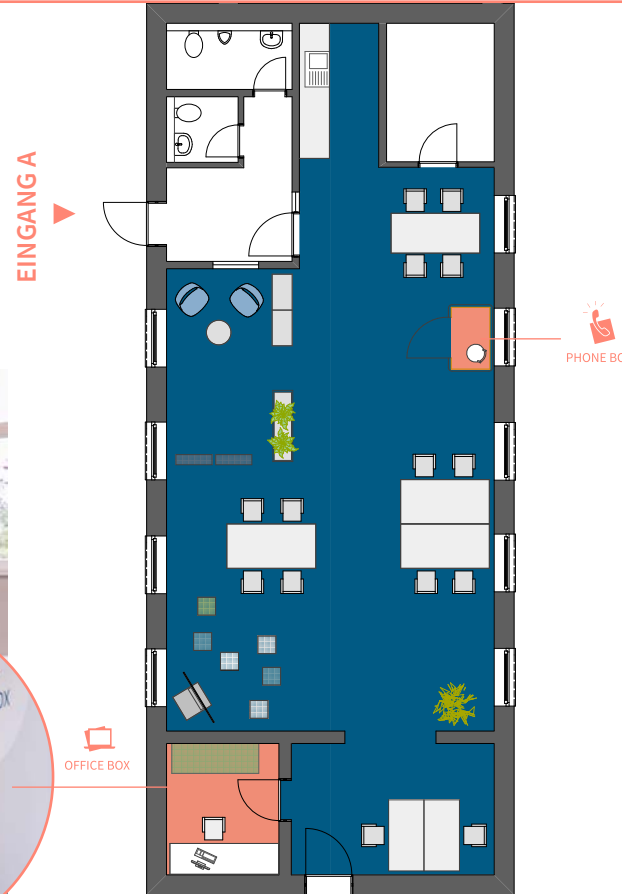

Grundriss BAU B

Räumlichkeiten BAU B

Open Office + Team Office

- Ergonomische Möbel
- Premium Monitore und Peripherie
- Nach Wunsch mit Sichtschutz

Community-Bereich

- Eigene Küche
- Gemütlich gestaltete Sitzbereiche

Meetingsräume

- Meetingraum S „Schubkärchle“: bis 2 Personen
- Meetingraum M „Mandelblüte“: bis 6 Personen

Großzügiger Außenbereich

- „Biergarten“ mit WLAN und Stromanschluss
- Perfekt für Abendveranstaltungen in der sonnigen Jahreszeit oder einfach zum Arbeiten

Aktuelle Standorte

Satelliten

- 1 Satellit Taylor
- 2 Satellit Honey Camp
- 3 Satellit Wachenheim
- 4 Satellit Neustadt
- 5 Satellit Heidelberg
- 6 Satellit Bensheim*

Partner Coworking Spaces

- 7 SleevesUp! Darmstadt Hbf
- 8 SleevesUp! Darmstadt-Weiterstadt
- 9 SleevesUp! Stuttgart-Feuerbach
- 10 Consolvis, Speyer
- 11 Room4Work, Landau
- 12 Brandmauer IT, Bellheim
- 13 KAHL, Mannheim

Grundriss BAU A

Räumlichkeiten BAU A

Innovation Space

„Offsite Feeling“ erleben

- 100 m², bis 16 Personen
- 2 voll ausgestattete Arbeitsplätze mit Monitoren und Rückzugsräumen (Office Box, Phone Box)
- Samsung Flip Bildschirm, Jabra-Telefonspinne, Moderationsmaterial
- Eigene Küche, WCs und Terrasse
- UVC-Luftfilteranlage