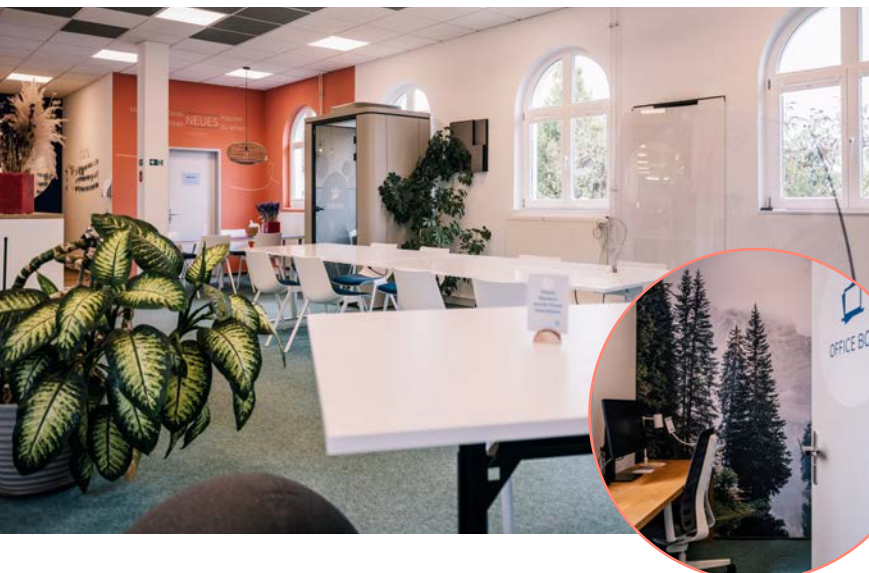

Grundriss BAU B

Räumlichkeiten BAU B

Open Office + Team Office

- Ergonomische Möbel
- Premium Monitore und Peripherie
- Nach Wunsch mit Sichtschutz

Community-Bereich

- Eigene Küche
- Gemütlich gestaltete Sitzbereiche

Meetingsräume

- Meetingraum S „Schubkärchle“: bis 2 Personen
- Meetingraum M „Mandelblüte“: bis 6 Personen

Großzügiger Außenbereich

- „Biergarten“ mit WLAN und Stromanschluss
- Perfekt für Abendveranstaltungen in der sonnigen Jahreszeit oder einfach zum Arbeiten

Grundriss BAU A

Räumlichkeiten BAU A

Innovation Space

„Offsite Feeling“ erleben

- 100 m², bis 16 Personen
- 2 voll ausgestattete Arbeitsplätze mit Monitoren und Rückzugsräumen (Office Box, Phone Box)
- Samsung Flip Bildschirm, Jabra-Telefonspinne, Moderationsmaterial
- Eigene Küche, WCs und Terrasse
- UVC-Luftfilteranlage