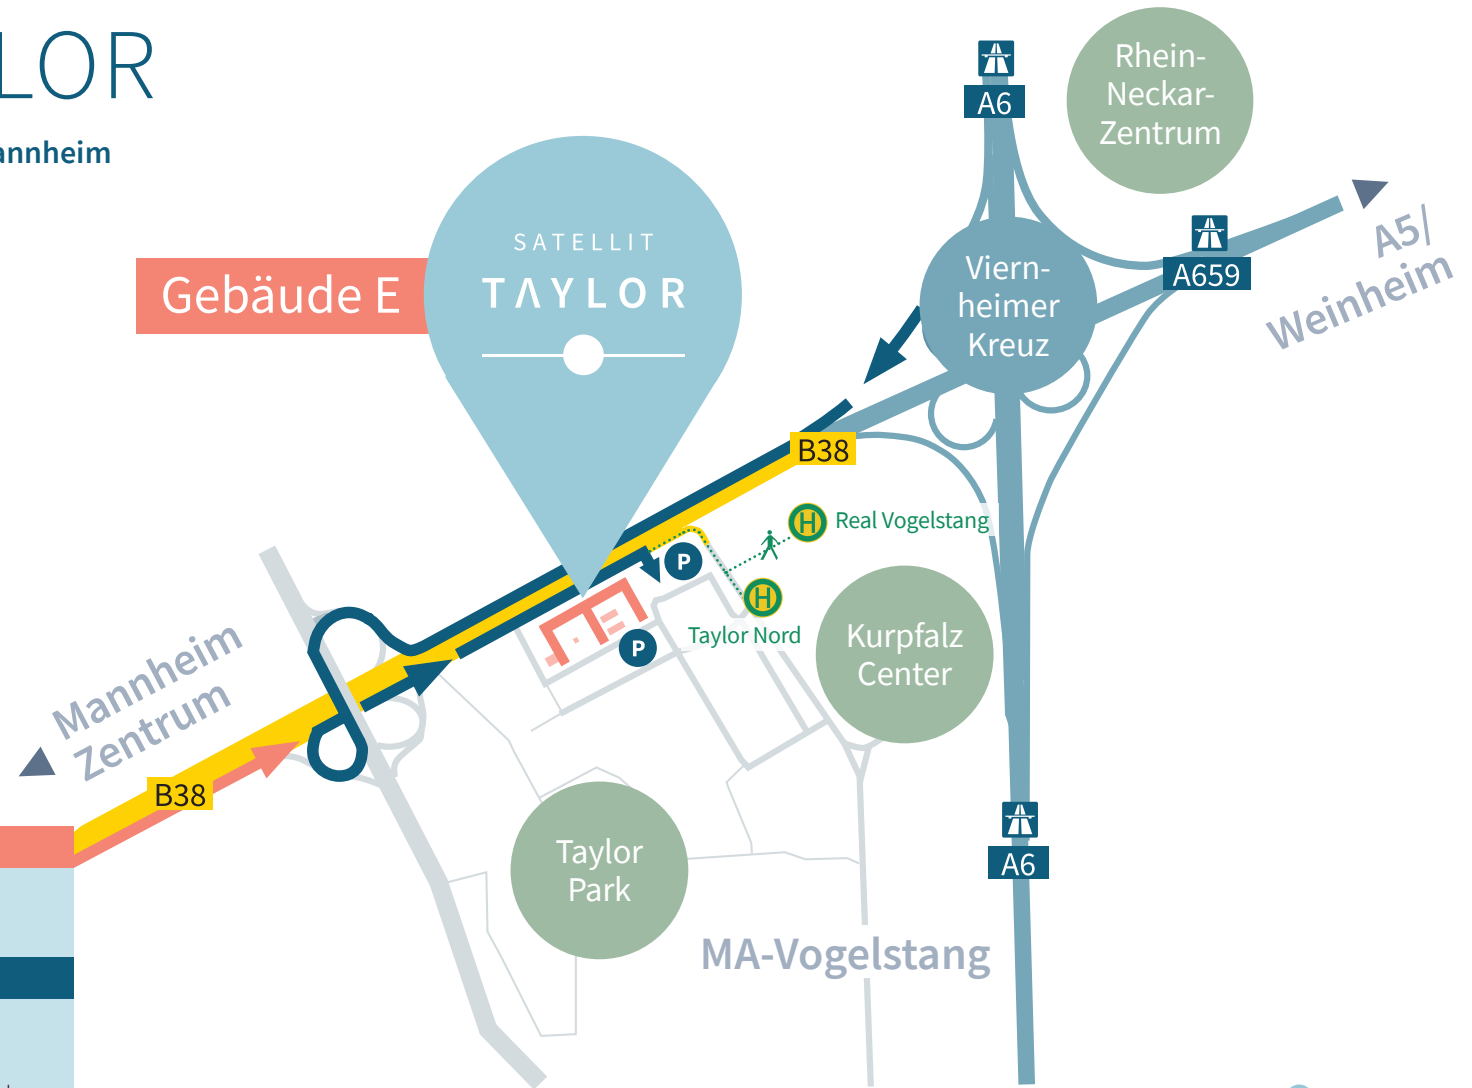

SATELLIT TAYLOR

Gebäude E, Havellandstr. 10–14, 68309 Mannheim

Von Mannheim aus:

- B38 Richtung Weinheim folgen
- Rechte Spur Richtung „Kurpfalz Center“ nehmen

Von Frankfurt/Stuttgart (A6) aus:

- Ausfahrt „Viernheimer Kreuz“ nehmen
- Weiter auf B38 Richtung MA-Käfertal
- Erste Ausfahrt nehmen, B38 Richtung Weinheim folgen
- Rechte Spur Richtung „Kurpfalz Center“ nehmen

Mit öffentlichen Verkehrsmitteln:

- Buslinie 54 (Haltestelle Real Vogelstang)
- Buslinie 66 (Haltestelle Taylor Nord)